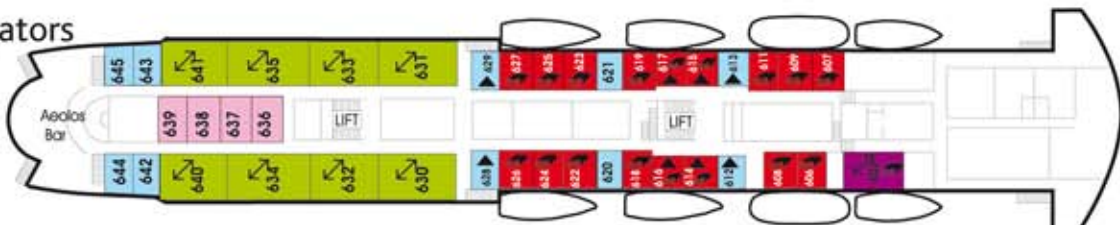

Pont Navigators