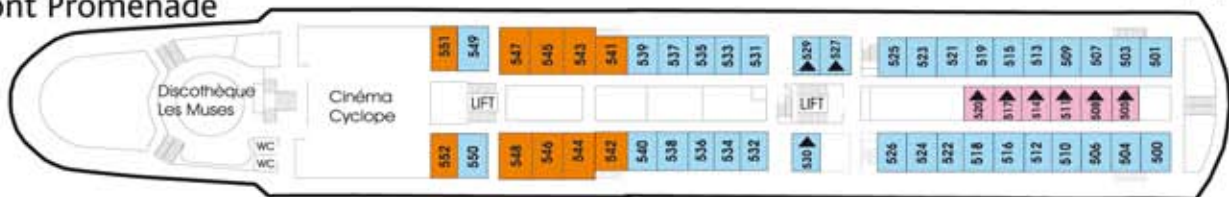

Pont Promenade